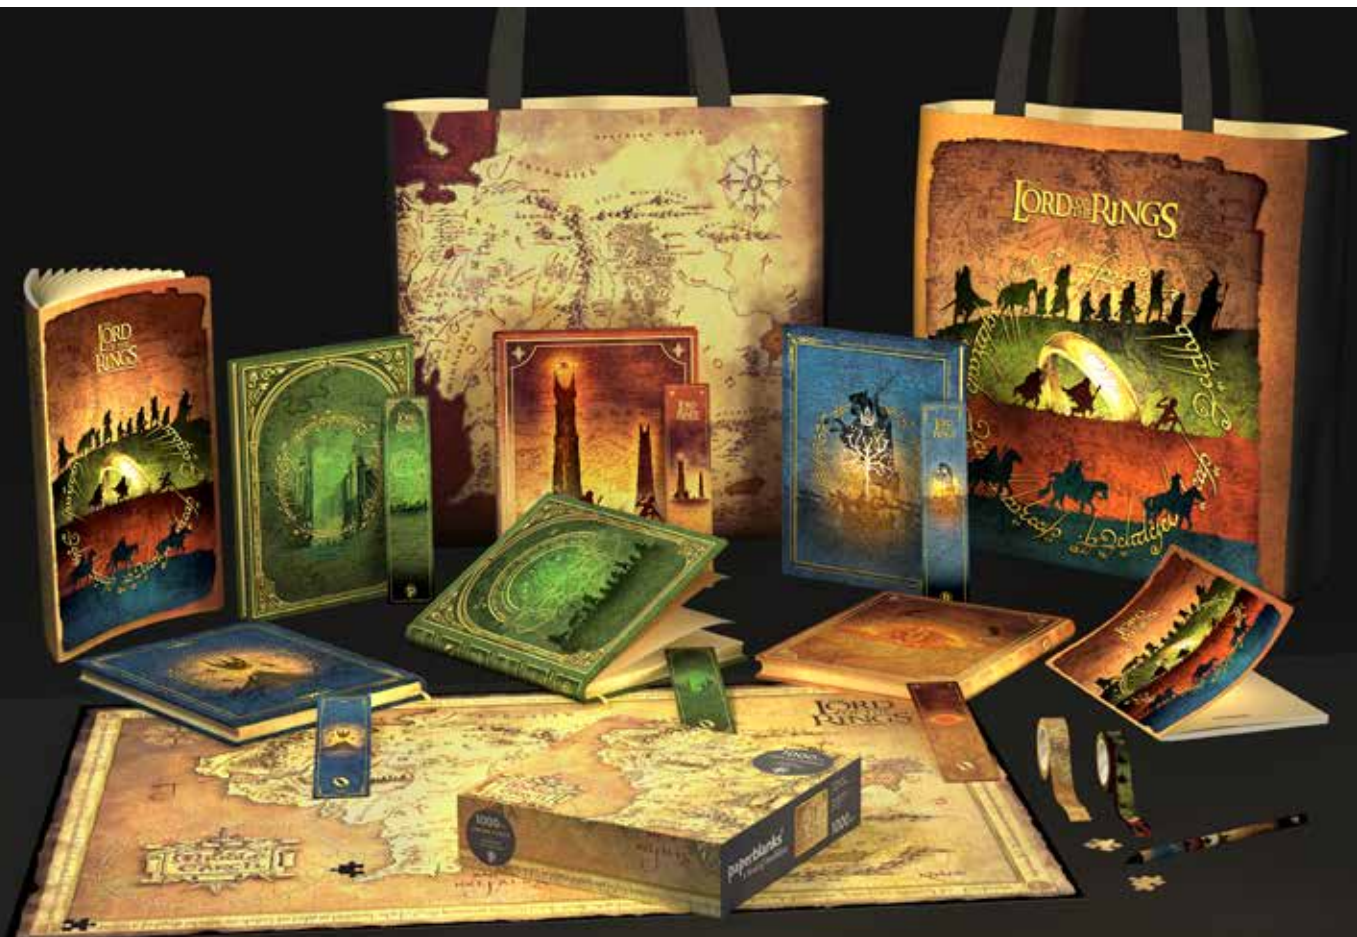

ARRIVE A LA FIN DU PRINTEMPS

PRÉSENTOIR COLLECTION LE SEIGNEUR DES ANNEAUX

220 × 225 × 70 MM (L × H × P)

Peut contenir :

8 carnets Ultra

10 carnets Midi

4 carnets Mini

40 marque-pages