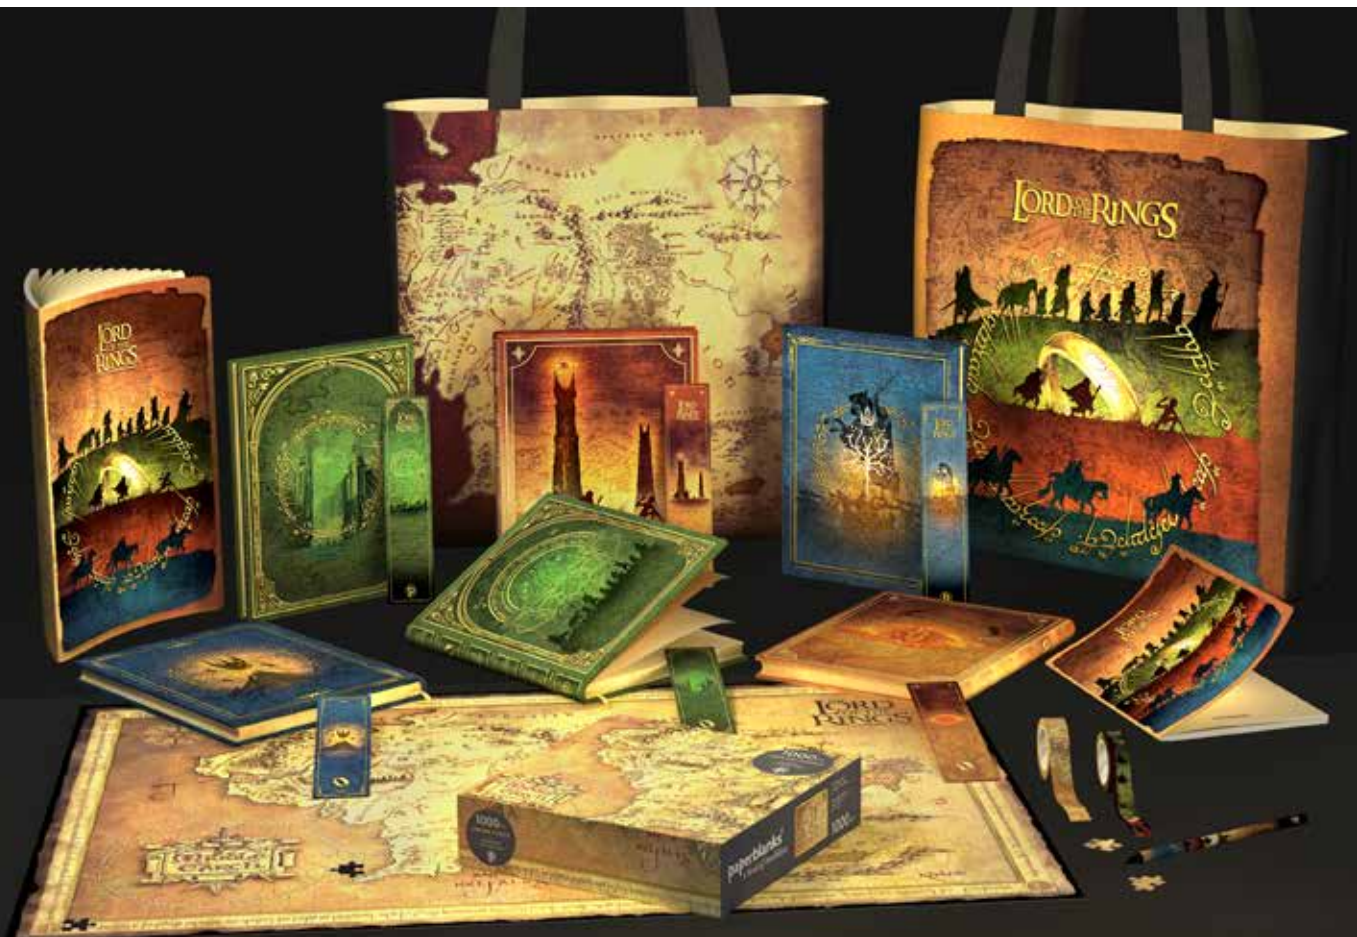

Als Frodo Beutlin das Auenland verließ, begann ein Abenteuer, das Mittelerde für immer veränderte. Als eine der berühmtesten Filmreihen aller Zeiten führt *Der Herr der Ringe™* das Publikum von der idyllischen Landschaft des Auenlands zur erhabenen Pracht Gondors. Lassen Sie das epische Abenteuer mit dieser neuen Notizbuch-Kollektion wieder aufleben.

ERHÄLTlich ZUR
JAHRESMITTE

Bleistifte Eine gefährliche Reise

12-er Pack
7 × 178 mm

978-0-3497-2457-7

ERHÄLTlich ZUR
JAHRESMITTE

Bleistifte Eine gefährliche Reise

4-er Pack
7 × 178 mm

978-0-3497-2430-0

ERHÄLTlich ZUR
JAHRESMITTE

Washi Tape Eine gefährliche Reise

Washi Tape
15 × 45 mm

978-0-3497-2429-4

ERHÄLTlich ZUR
JAHRESMITTE

Tasche Eine gefährliche Reise

Jutebeutel
380 × 380 mm

978-0-3497-2418-8

ERSCHEINT IM SPÄTEN FRÜHLING

DER HERR DER RINGE-KOLLEKTION DISPLAY

220 x 225 x 70 MM (B x H x T)

Kapazität:

8 Ultra-Notizbücher

10 Midi-Notizbücher

4 Midi-Notizbücher

40 Lesezeichen