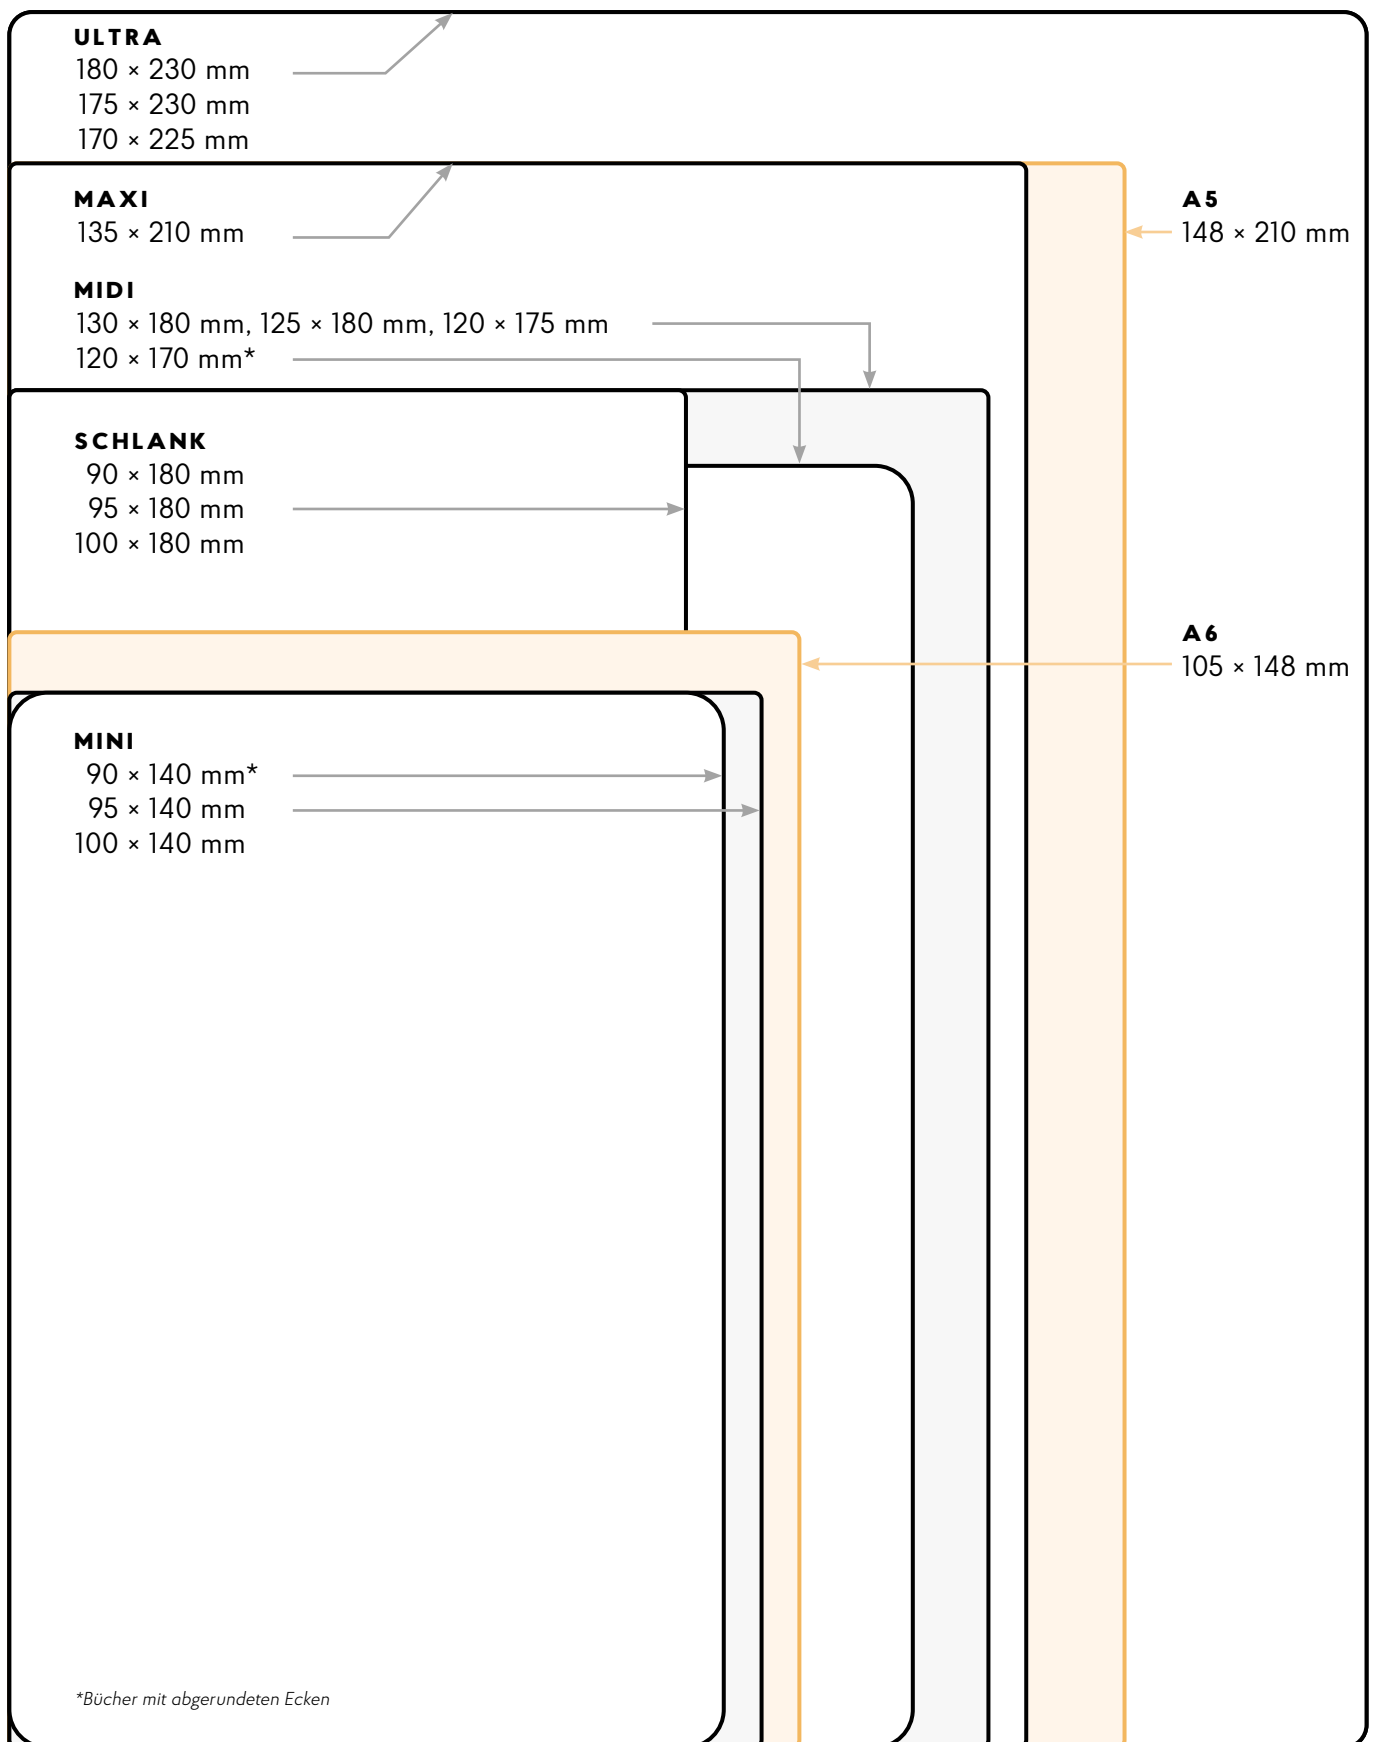

Größendiagramm

Die tatsächliche Größe kann von den hier gezeigten Maßen abweichen
Nicht gezeigte andere Formate: Grande, Gästebuch und A4