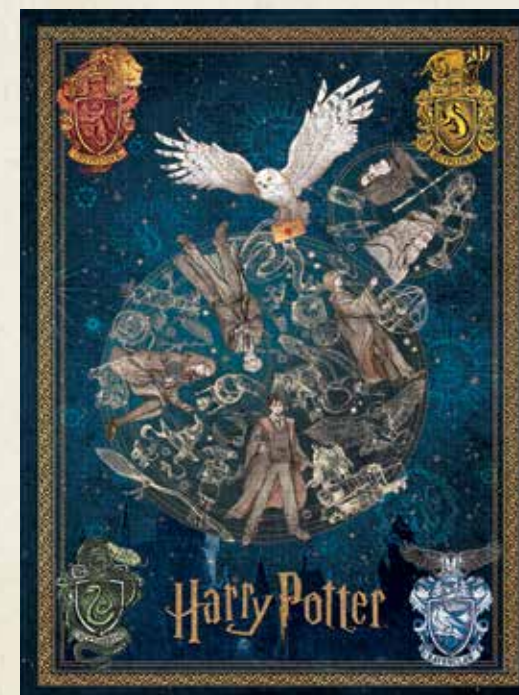

Porte-stylo
54 x 140 mm

PA2435-5

9 780349 724355

Puzzle Légendes de Poudlard

Puzzle
500 x 700 mm

PA2425-6

9 780349 724256

PUZZLE TERMINÉ