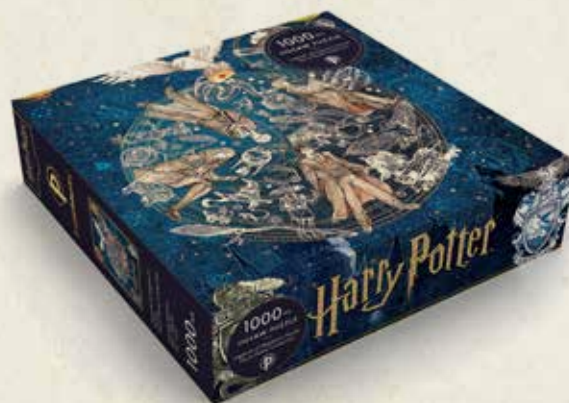

Porte-stylo
54 x 140 mm

PA2435-5

9 780349 724355

Puzzle Légendes de Poudlard

Puzzle
500 x 700 mm

PA2425-6

9 780349 724256

PUZZLE TERMINÉ