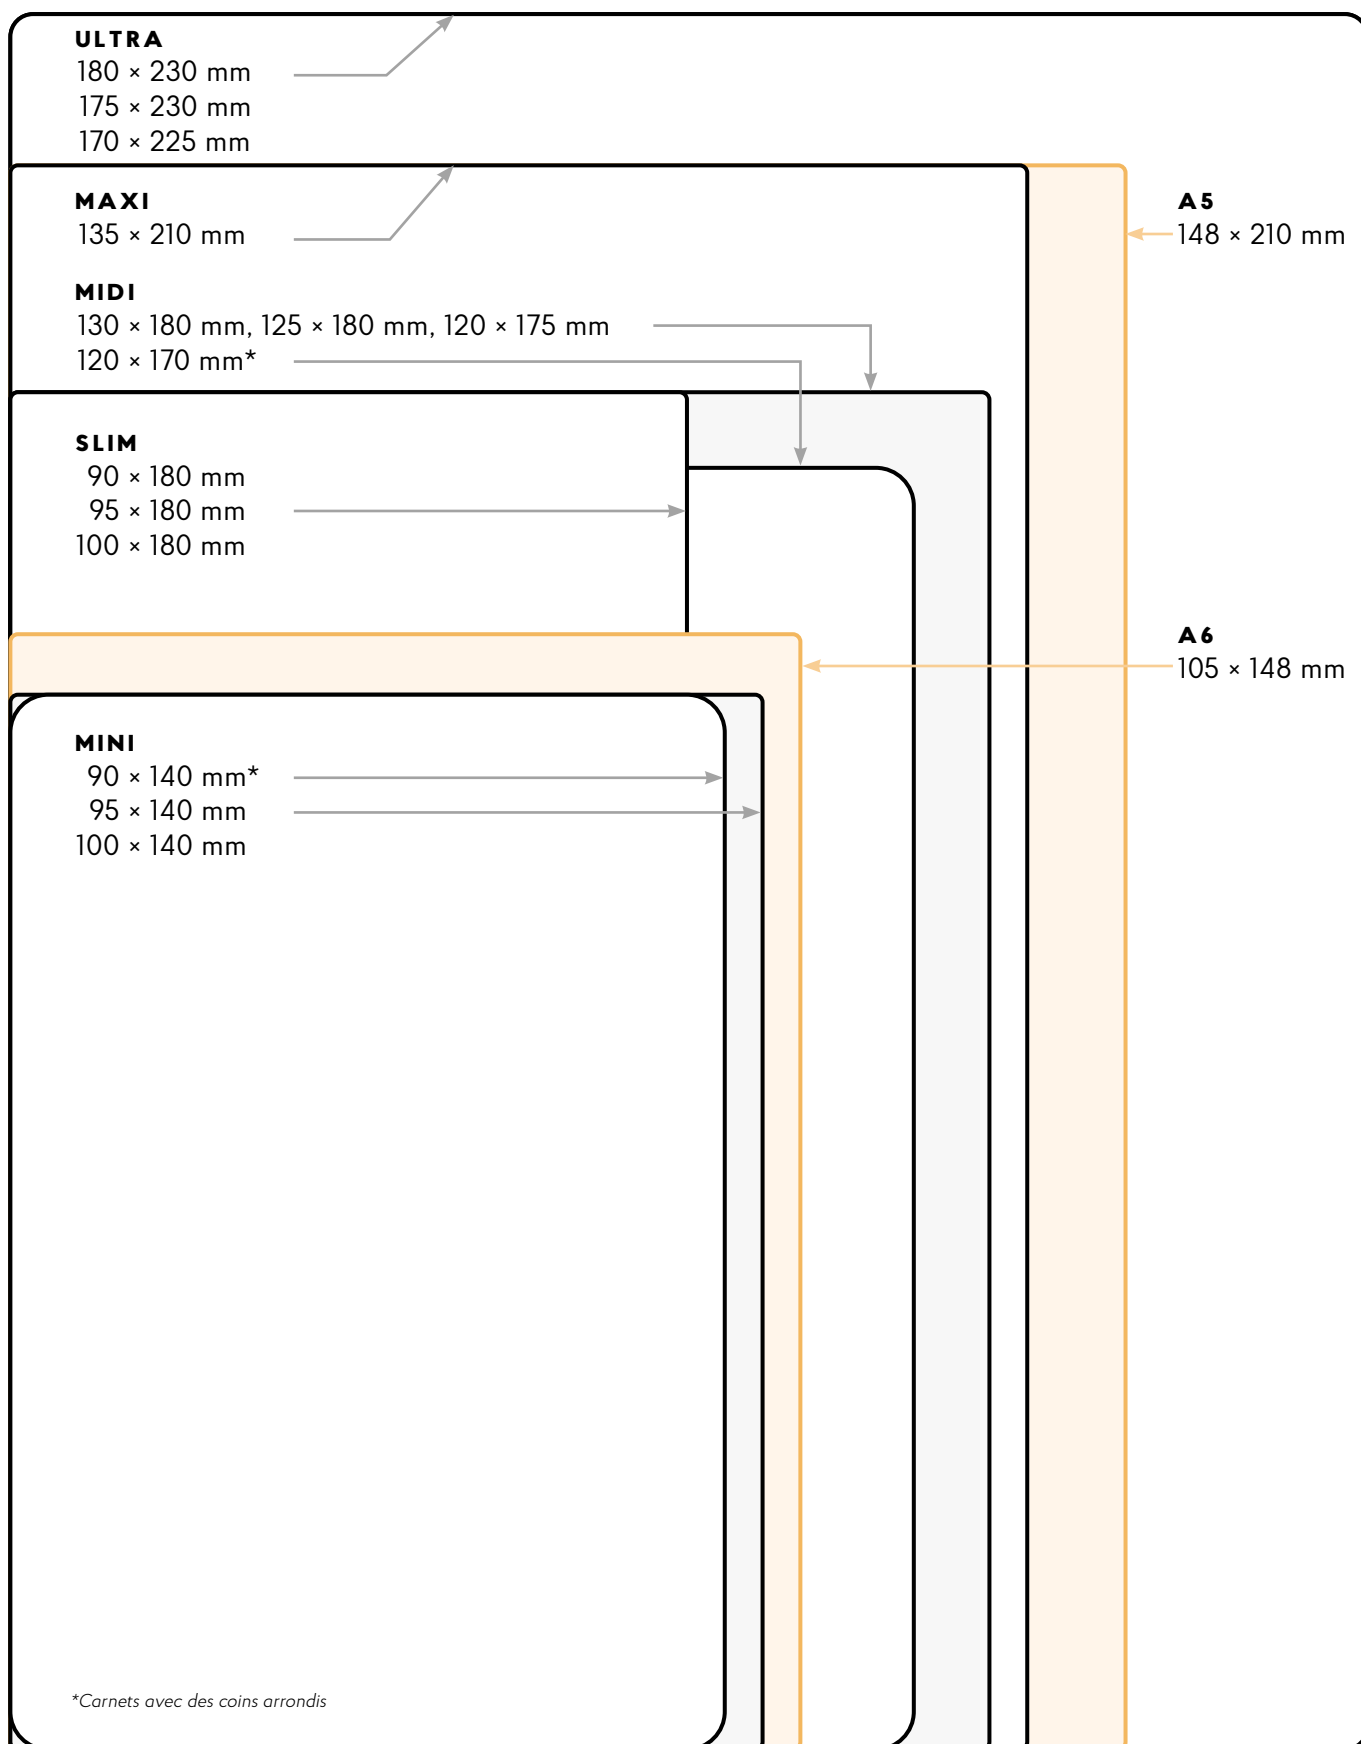

LE PETIT PRINCE A3

978-1-4087-6688-0 (AD2007-7)

9 781408 766880

Tableau de comparaison des formats

À titre de comparaison seulement : les tailles réelles peuvent varier
Autres formats non représentés : Grand, Livre d'or et A4