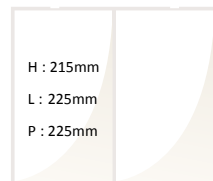

SÉLECTIONNEZ UN EN-TÊTE, UNE BASE ET DES ÉTAGÈRES

H : 75mm / L : 255mm / P : 255mm

EN-TÊTE ALUSI PETIT

noir

DY0413

DY0413

H : 25mm / L : 229mm / P : 229mm

BASE ALUSI PETIT

noir

DY0420

DY0420

H : 89mm / L : 356mm / P : 356mm

BASE DE PLANCHER ALUSI

noir

DY0468

DY0468