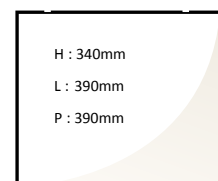

NOTE : Veuillez ne pas empiler plus de 6 étagères sur le présentoir.

SÉLECTIONNEZ UN EN-TÊTE, UNE BASE ET DES ÉTAGÈRES

H : 100mm / L : 390mm / P : 390mm

EN-TÊTE ALUSI

noir

DY0017

DY0017

H : 90mm / L : 410mm / P : 410mm

BASE ALUSI

noir

DY0024

DY0024

H : 220mm
L : 390mm
P : 390mm

ÉTAGÈRE ALUSI MINI L

Capacité d'emballages : 18

DY0048

DY0048

H : 340mm
L : 390mm
P : 390mm

ÉTAGÈRE ALUSI MAXI L

Capacité d'emballages : 12-18

DY0031

DY0031

by Hartley & Marks

Rendre l'ordinaire extraordinaire