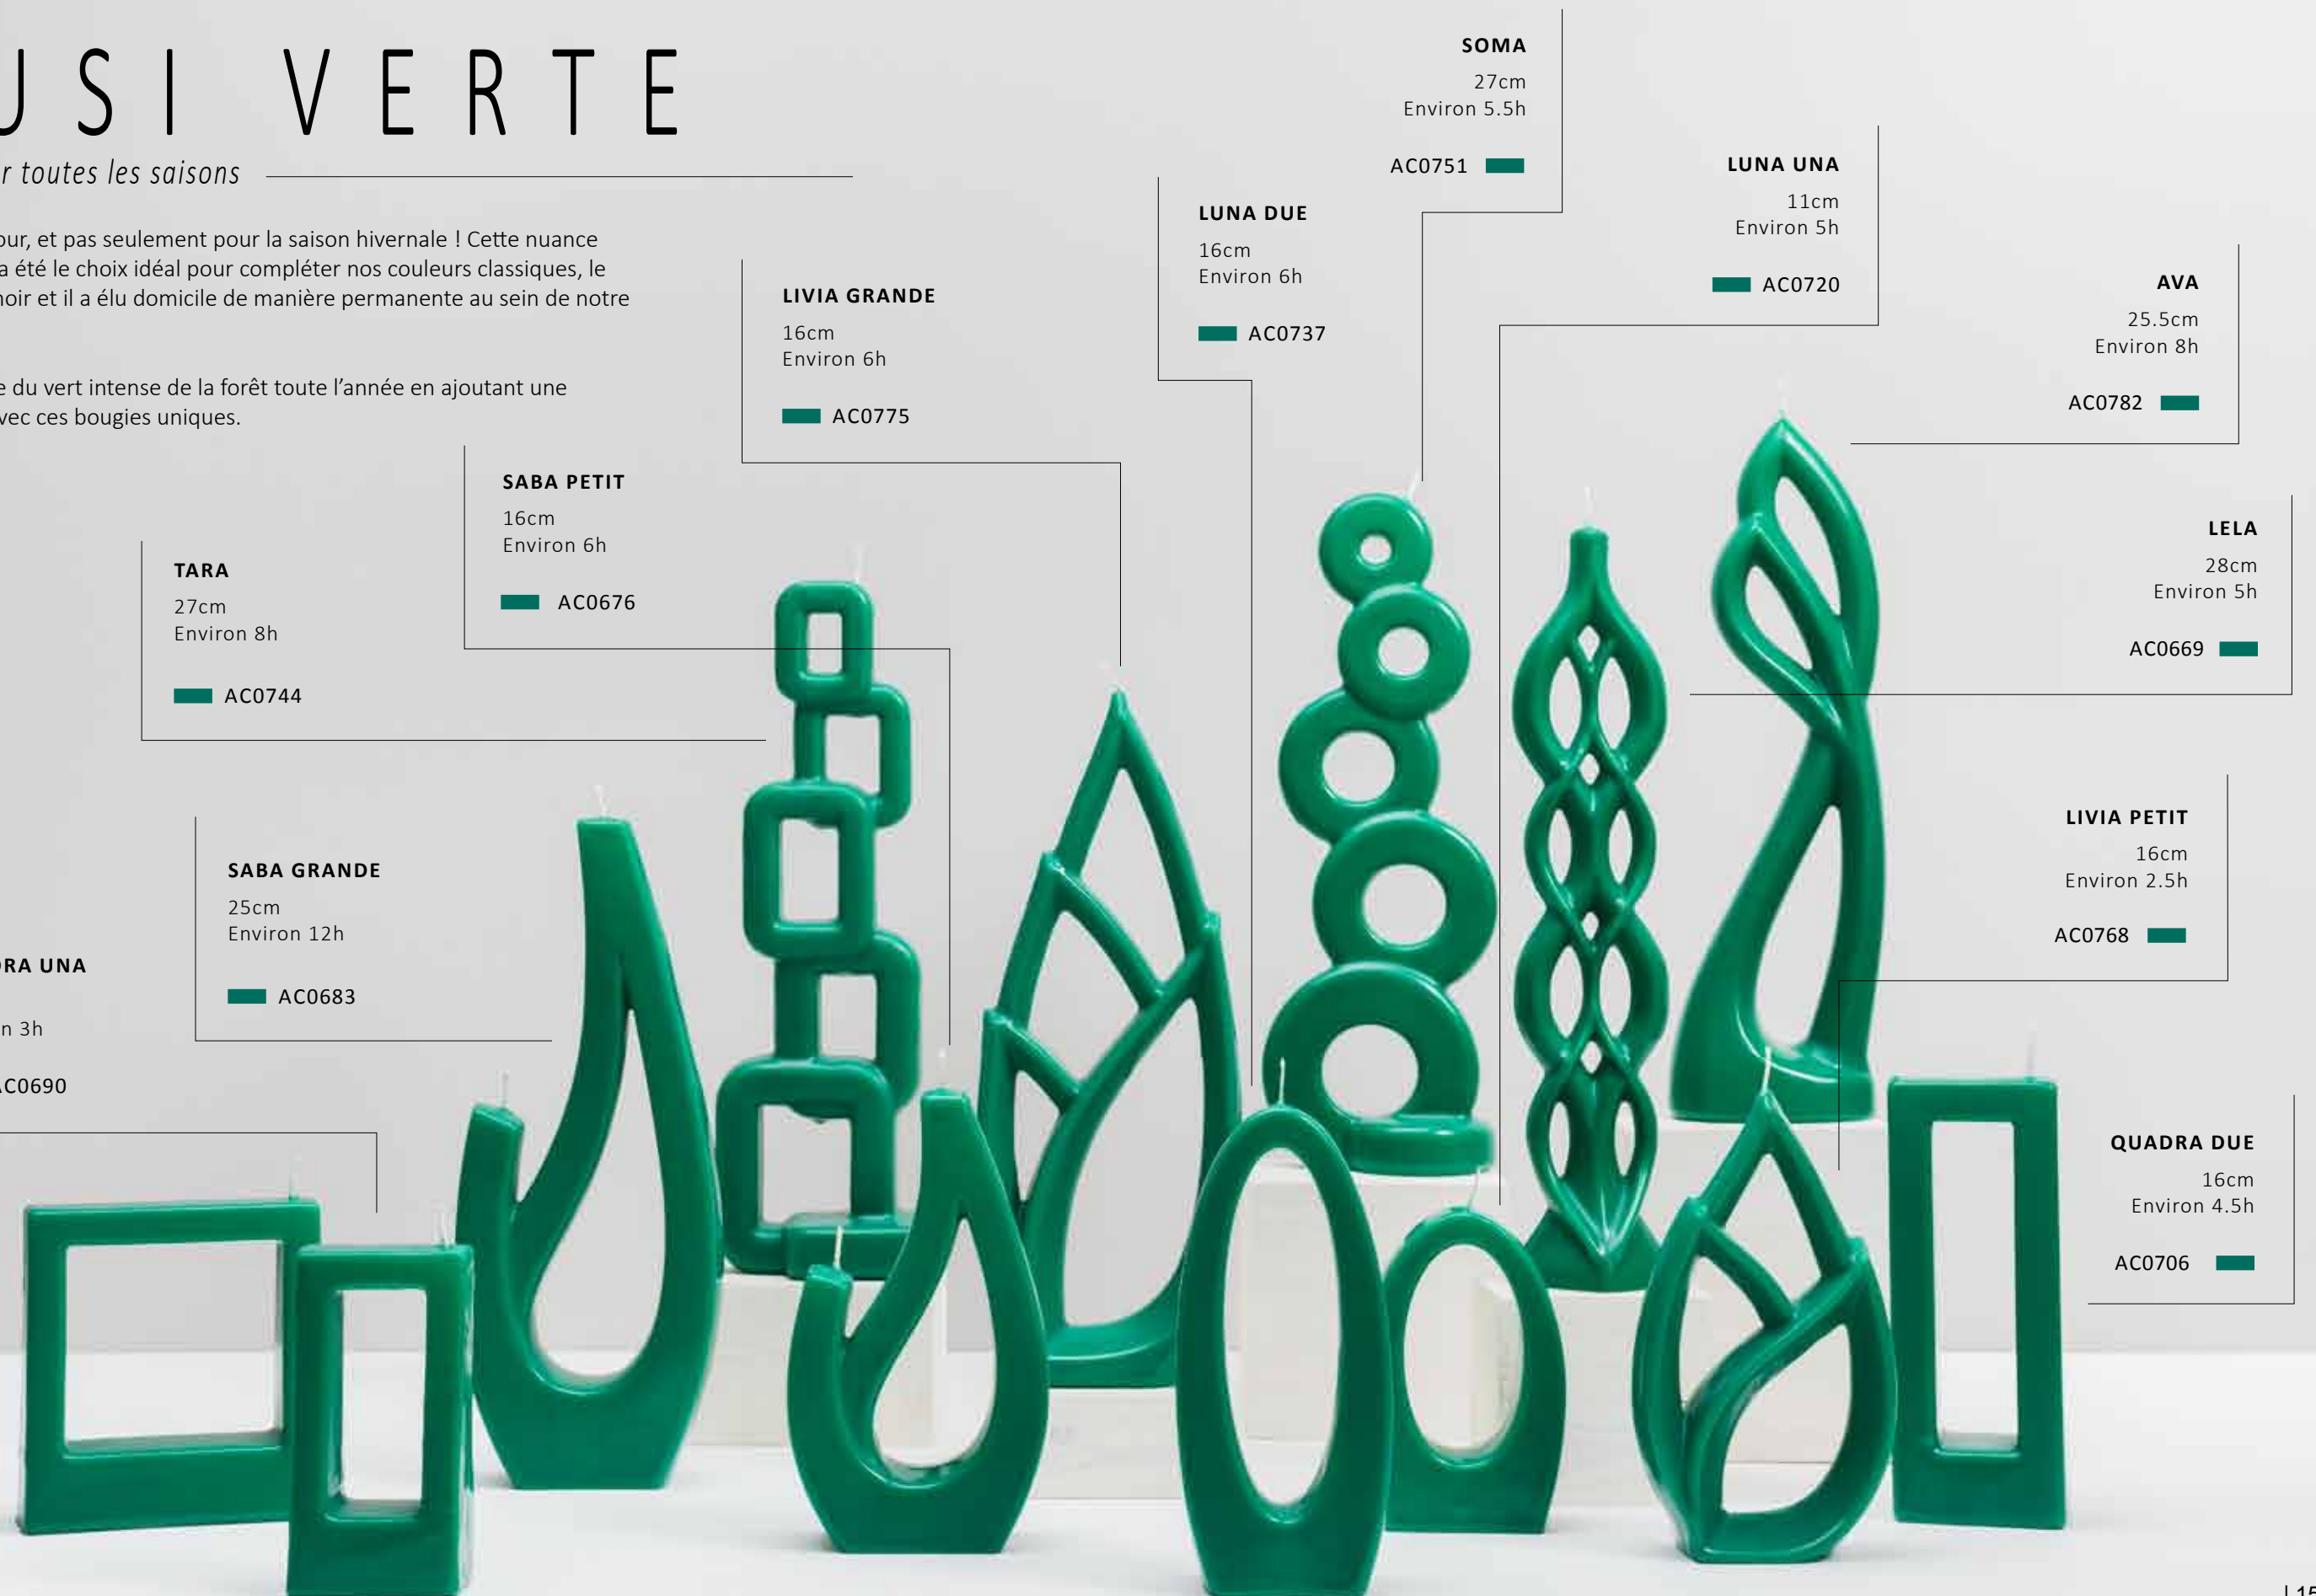

ALUSI VERTE

Une nuance pour toutes les saisons

Alusi Vert est de retour, et pas seulement pour la saison hivernale ! Cette nuance riche et dynamique a été le choix idéal pour compléter nos couleurs classiques, le blanc, le rubis et le noir et il a élu domicile de manière permanente au sein de notre collection Alusi.

Appréciez la richesse du vert intense de la forêt toute l'année en ajoutant une touche de couleur avec ces bougies uniques.

SOMA
27cm
Environ 5.5h

AC0751

LUNA UNA
11cm
Environ 5h

AC0720

AVA
25.5cm
Environ 8h

AC0782

LELA
28cm
Environ 5h

AC0669

LIVIA PETIT
16cm
Environ 2.5h

AC0768

QUADRA DUE
16cm
Environ 4.5h

AC0706

LIVIA GRANDE
16cm
Environ 6h

AC0775

LUNA DUE
16cm
Environ 6h

AC0737

SABA PETIT
16cm
Environ 6h

AC0676

TARA
27cm
Environ 8h

AC0744

SABA GRANDE
25cm
Environ 12h

AC0683

QUADRA UNA
11cm
Environ 3h

AC0690

QUADRA TRE
11cm
Environ 4h

AC0713