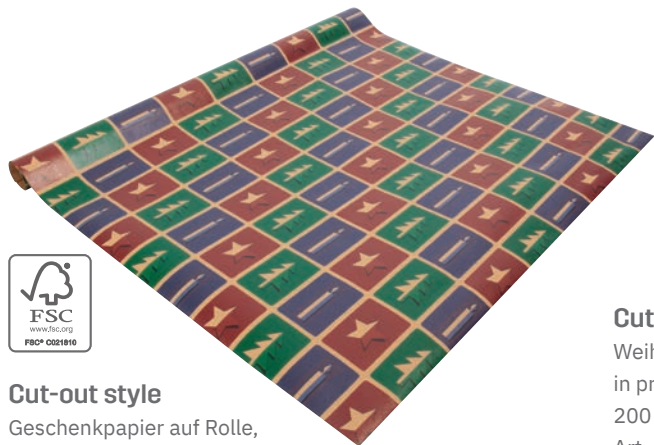

Cut-out style

Geschenktaschen, brauner Kraftkarton

Large	260x330x120 mm	Art.-Nr. GT 043
Small	170x230x90 mm	Art.-Nr. GT 044
Bottle	100x350x80 mm	Art.-Nr. GT 045